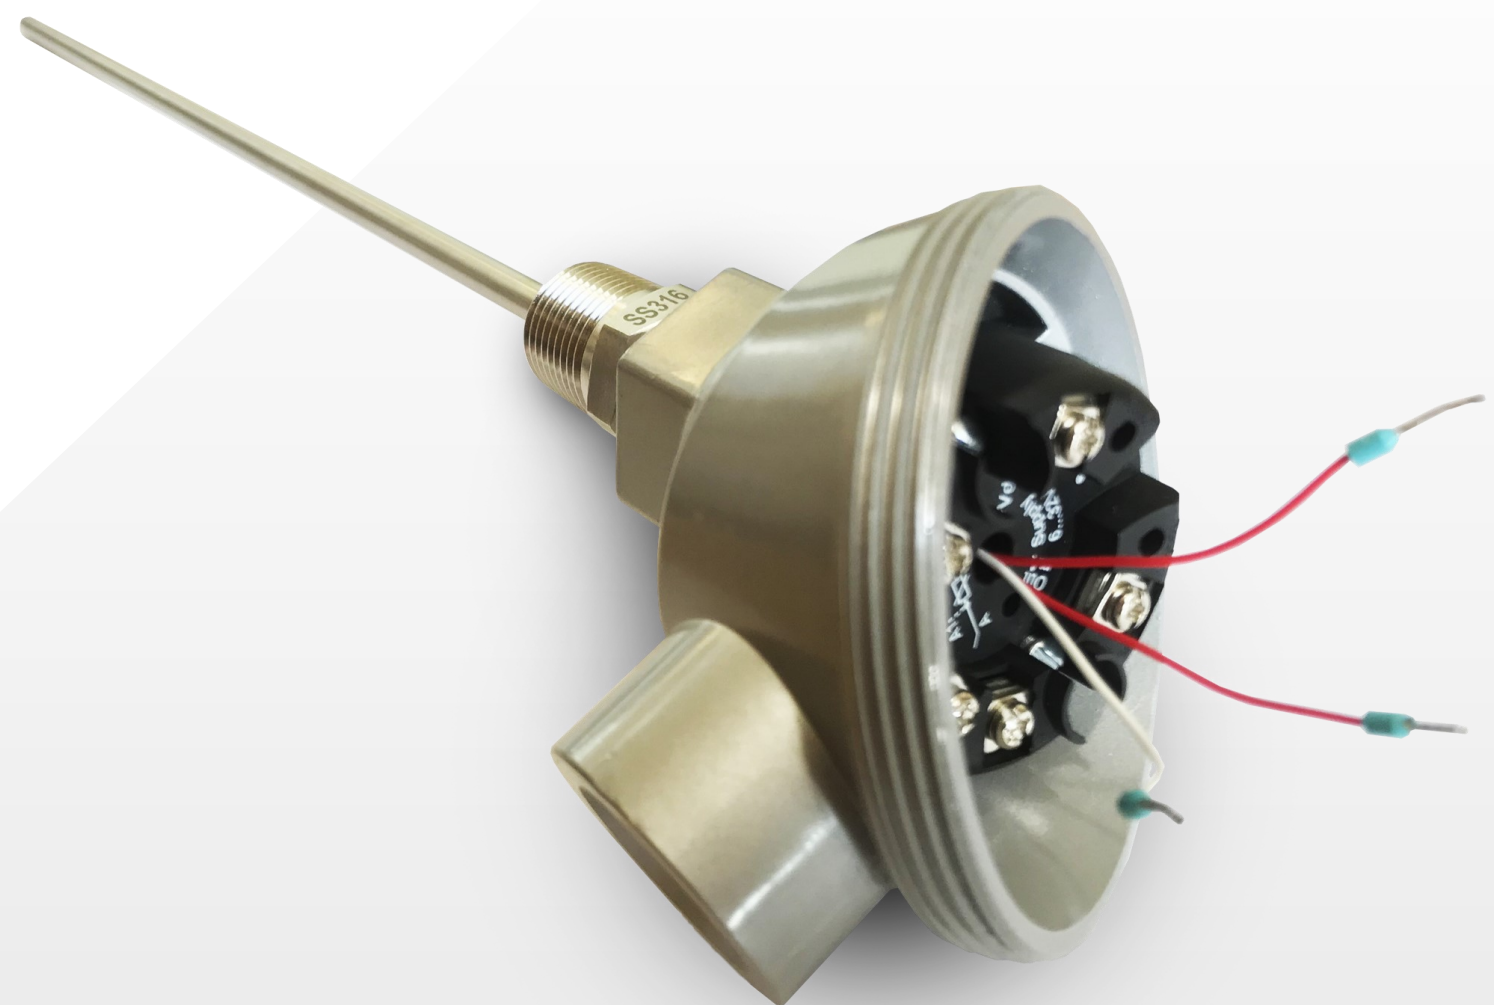

- Termopozos
- Variedad de especificaciones

TC

- Personalizados
- Acero Inox 316
- Convertidores

PT100

¿Cuál es su aplicación?

Para más especificaciones, contáctenos:

Tel. (502) 2435-2674 / 2435-2847
info@enersys-control.com